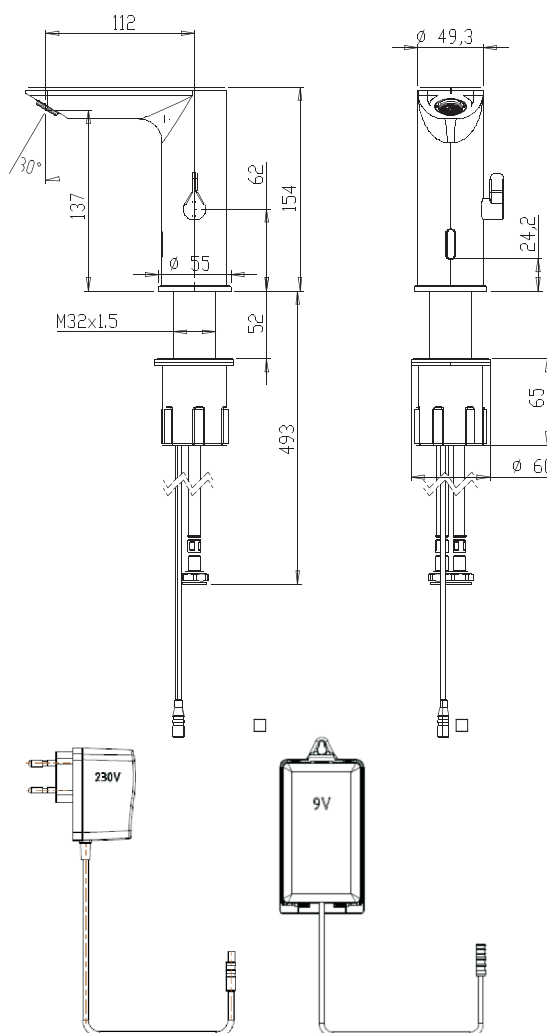

EP 2449_BNI/ EP 2449B_BNI IR stoječa umivalniška armatura z mikserjem

-Set zajema:

- armaturo z mikserjem in IR senzorjem (brušeni nikelj)
- aerator z omejitvijo pretoka max 4,8 l / min
- 2 gibljivi cevki z vgrajenimi PP ventili 3/8"
- filtri 3/8"
- bistabilni kartušni EM ventil 6V
- Adapter 230V/9V DC (EP 2449)
- 9V alkalna baterija (EP 2449B)
- pritrilni set

Tehnični podatki EP 2449B:

Napajalna napetost: 9V alkalna baterija
 Življenjska doba baterije: 100.000 vklopov (cca 2 leti)

Tehnični podatki EP 2449:

Napajalna napetost: 230V / 50Hz
 Delovna napetost: 9V DC

Ostali tehnični podatki:

El. magnetni ventil: 6V DC, bistabilni
 Doseg senzorja: 16 cm tovarniško nastavljeno (nastavljivo 8 - 26 cm)
 Pretok vode: *voda teče dokler so roke v doseg senzorja oz. do vklopa protipoplavni zaščite - nastavljivo 250 ms.
 Zaznava prisotnosti: 0,75 -1 sek. (nastavljivo)
 Zakasnitev izklopa: *60 sek. tovarniško nastavljeno (nastavljivo od 10 - 300 sek.)
 Delovni tlak: 0,5 - 6 barov
 Vodni tlak: max 8 barov
 Pretok vode: max 6 l/min
 Dotočni priključek: 3/8"
 Filter: priložen