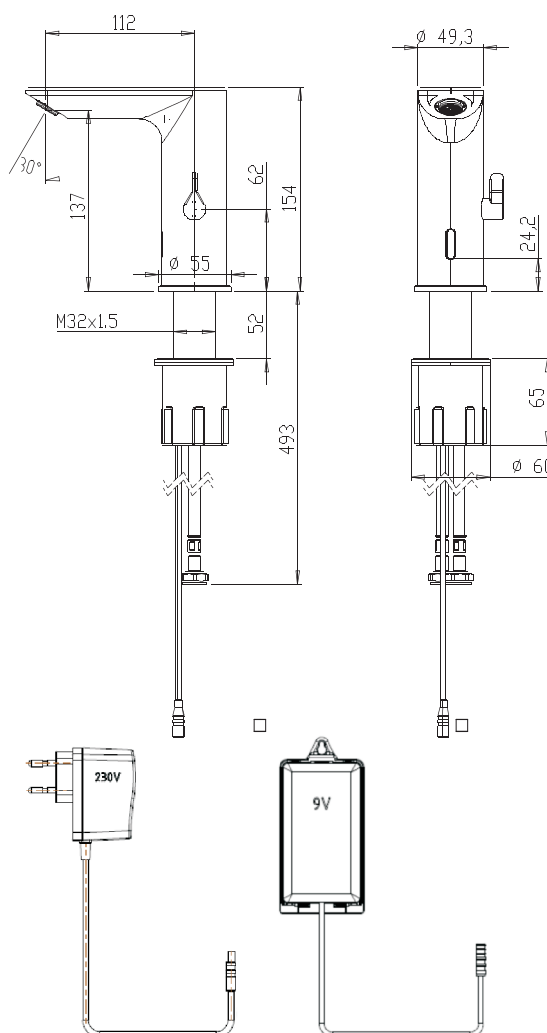

EP 2449_BLK/ EP 2449B_BLK IR stoječa umivalniška armatura z mikserjem

-Set zajema:

- armaturo z mikserjem in IR senzorjem (črna krom mat)
- aerator z omejitvijo pretoka max 4,8 l / min
- 2 gibljivi cevki z vgrajenimi PP ventili 3/8"
- filtri 3/8"
- bistabilni kartušni EM ventil 6V
- Adapter 230V/9V DC (EP 2449)
- 9V alkalna baterija (EP 2449B)
- pritrilni set

Tehnični podatki EP 2449B:

Napajalna napetost: 9V alkalna baterija
 Življenjska doba baterije: 100.000 vklopov (cca 2 leti)

Tehnični podatki EP 2449:

Napajalna napetost: 230V / 50Hz
 Delovna napetost: 9V DC

Ostali tehnični podatki:

El. magnetni ventil: 6V DC, bistabilni
 Doseg senzorja: 16 cm tovarniško nastavljeno (nastavljivo 8 - 26 cm)
 Pretok vode: *voda teče dokler so roke v doseg senzorja oz. do vklopa protipoplavni zaščite - nastavljivo 250 ms.
 Zaznava prisotnosti: 0,75 -1 sek. (nastavljivo)
 Zakasnitev izklopa: *60 sek. tovarniško nastavljeno (nastavljivo od 10 - 300 sek.)
 Delovni tlak: 0,5 - 6 barov
 Vodni tlak: max 8 barov
 Pretok vode: max 6 l/min
 Dotočni priključek: 3/8"
 Filter: priložen