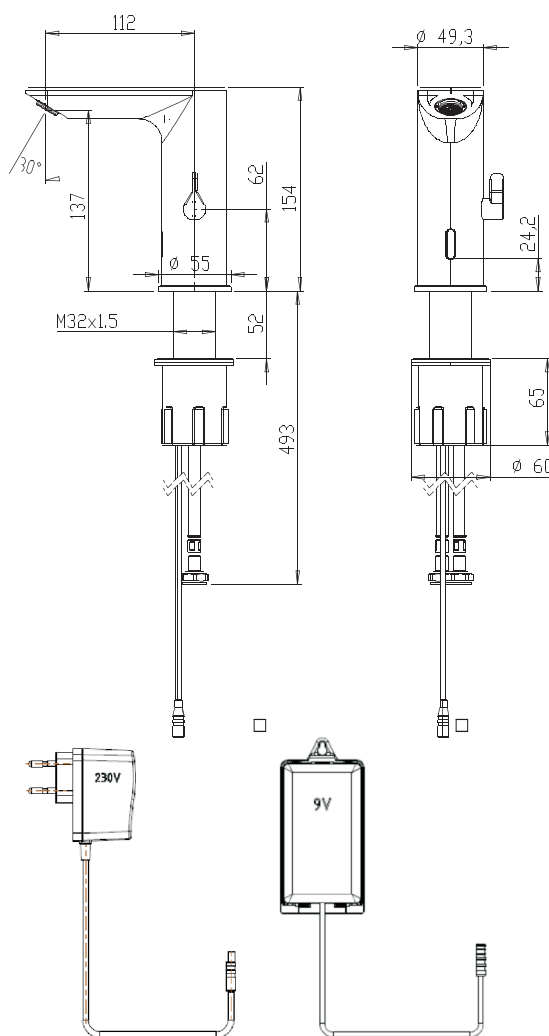

EP 2449/ EP 2449B

IR stoječa umivalniška armatura z mikserjem

-Set zajema:

- kromirano armaturo z mikserjem in IR senzorjem
- aerator z omejitvijo pretoka max 4,8 l / min
- 2 gibljivi cevki z vgrajenimi PP ventili 3/8"
- filtri 3/8"
- bistabilni kartušni EM ventil 6V
- Adapter 230V/9V DC (EP 2449)
- 9V alkalna baterija (EP 2449B)
- pritrilni set

Tehnični podatki EP 2449B:

Napajalna napetost: 9V alkalna baterija
Življenjska doba baterije: 100.000 vklopov (cca 2 leti)

Tehnični podatki EP 2449:

Napajalna napetost: 230V / 50Hz
Delovna napetost: 9V DC

Ostali tehnični podatki:

El. magnetni ventil: 6V DC, bistabilni
Doseg senzorja: 16 cm tovarniško nastavljeno (nastavljivo 8 - 26 cm)
Pretok vode: *voda teče dokler so roke v doseg senzorja oz. do vklopa protipoplavni zaščite - nastavljivo 250 ms.
Zaznava prisotnosti: 0,75 -1 sek. (nastavljivo)
Zakasnitev izklopa: *60 sek. tovarniško nastavljeno (nastavljivo od 10 - 300 sek.)
Delovni tlak: 0,5 - 6 barov
Vodni tlak: max 8 barov
Pretok vode: max 6 l/min
Dotočni priključek: 3/8"
Filter: priložen