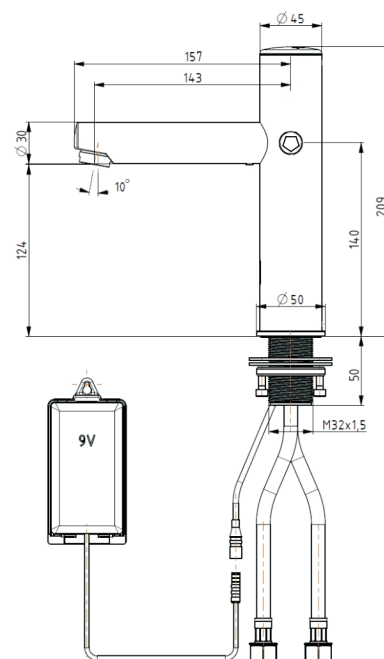

EP 2431_AR / EP 2431B_AR

IR stoječa umivalniška armatura s skritim mikserjem

-Set zajema:

- kromirano armaturo s skritim mikserjem in IR senzorjem
- aerator z omejitvijo pretoka max 6 l / min
- 2 gibljivi cevki z vgrajenimi PP ventili 3/8"
- filtri 3/8"
- bistabilni kartušni EM ventil 6V
- Adapter 230V/9V DC (EP 2431_AR)
- 9V alkalna baterija (EP 2431B_AR)
- pritrilni set

Tehnični podatki EP 2431B_AR:

Napajalna napetost: 9V alkalna baterija
Življenjska doba baterije: 100.000 vklopov (cca 2 leti)

Tehnični podatki EP 2431_AR:

Napajalna napetost: 230V / 50Hz
Delovna napetost: 9V DC

Ostali tehnični podatki:

El. magnetni ventil: 6V DC, impulzni
Doseg senzorja: 15 cm tovarniško nastavljeno (nastavljivo)
Pretok vode: *voda teče vse dokler so roke v dosegu senzorja (max. 60 sek - nastavljivo)
Zaznava prisotnosti: 250 ms.
Zakasnitev izklopa: 0,75 -1 sek. (nastavljivo)
Protipoplavna zaščita: *60 sek tovarniško nastavljeno (nastavljivo)
Delovni tlak: 0,5 - 6 barov
Vodni tlak: max 8 barov
Pretok vode: max 6 l/min
Dotočni priključek: 3/8"
Filter: priložen