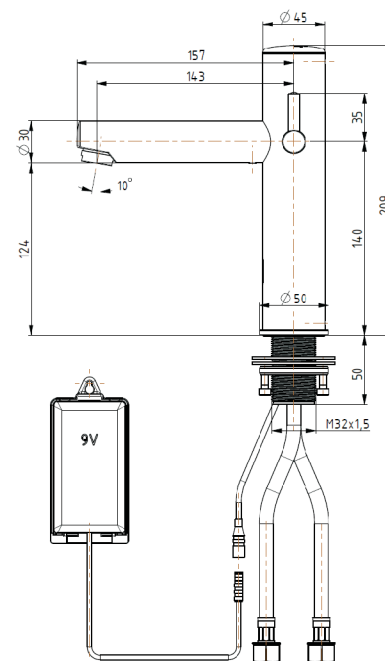

#### -Set zajema:

- kromirano armaturo z mikserjem in IR senzorjem
- aerator z omejitvijo pretoka max 6 l / min
- 2 gibljivi cevki z vgrajenimi PP ventili 3/8"
- filtri 3/8"
- bistabilni kartušni EM ventil 6V
- Adapter 230V/9V DC (EP 2431)
- 9V alkalna baterija (EP 2431B)
- pritrilni set

#### Ostali tehnični podatki:

El. magnetni ventil: 6V DC, impulzni  
 Doseg senzorja: 15 cm tovarniško nastavljeno (nastavljivo)  
 Pretok vode: \*voda teče vse dokler so roke v dosegu senzorja (max. 60 sek - nastavljivo)  
 Zaznava prisotnosti: 250 ms.  
 Zakasnitev izklopa: 0,75 -1 sek. (nastavljivo)  
 Protipoplavna zaščita: \*60 sek tovarniško nastavljeno (nastavljivo)  
 Delovni tlak: 0,5 - 6 barov  
 Vodni tlak: max 8 barov  
 Pretok vode: max 6 l/min  
 Dotočni priključek: 3/8"  
 Filter: priložen