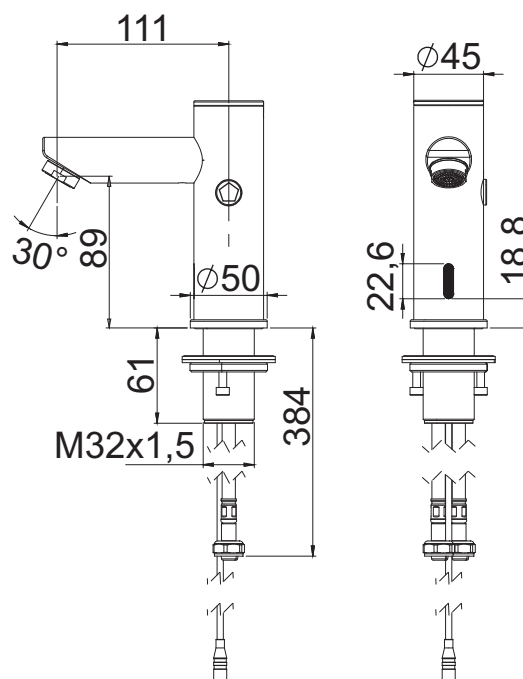

EP 2447_AR / EP 2447B_AR

IR stoječa umivalniška armatura s skritim mikserjem

-Set zajema:

- kromirano armaturo s skritim mikserjem in IR senzorjem
- aerator z omejitvijo pretoka max 6 l / min
- 2 gibljivi cevki z vgrajenimi PP ventili 3/8"
- filtri 3/8"
- bistabilni kartušni EM ventil 6V
- adapter 230V/9V DC (EP 2447_AR)
- 9V alkalna baterija (EP 2447B_AR)
- pritrilni set

Tehnični podatki EP 2447B_AR:

Napajalna napetost: 9V alkalna baterija
Življenjska doba baterije: 100.000 vklopov (cca 2 leti)

Tehnični podatki EP 2447_AR:

Napajalna napetost: 230V / 50Hz
Delovna napetost: 9V DC

Ostali tehnični podatki:

El. magnetni ventil: 6V DC, bistabilni
Doseg senzorja: 16 cm tovarniško nastavljeno (nastavljivo 8 - 26 cm)
Pretok vode: *voda teče dokler so roke v doseg senzorja oz. do vklopa protipoplavni zaščite - nastavljivo 250 ms.
Zaznava prisotnosti: 0,75 -1 sek. (nastavljivo)
Zakasnitev izklopa: *60 sek. tovarniško nastavljeno (nastavljivo od 10 - 300 sek.)
Protipoplavna zaščita:
Delovni tlak: 0,5 - 6 barov
Vodni tlak: max 8 barov
Pretok vode: max 6 l/min
Dotočni priključek: 3/8"
Filter: priložen