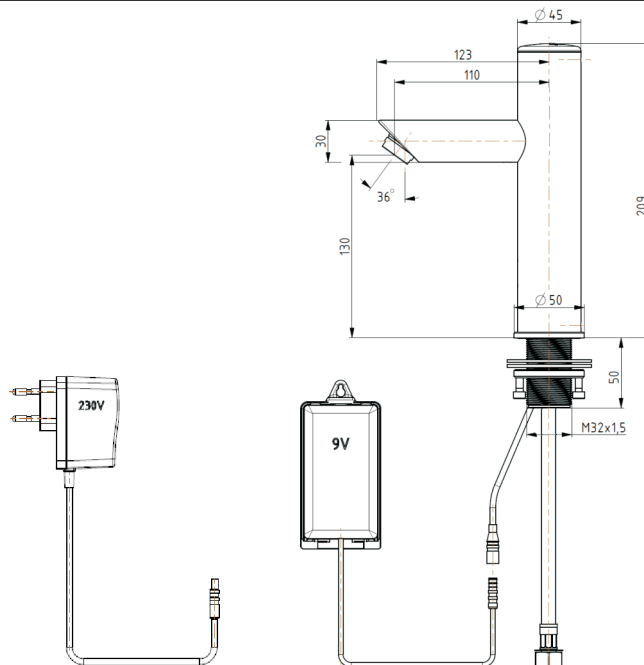

EP 2432/ EP 2432B

IR stoječa umivalniška armatura z mikserjem

-Set zajema:

- kromirano armaturo z mikserjem in IR senzorjem
- aerator z omejitvijo pretoka max 6 l / min
- 2 gibljivi cevki z vgrajenimi PP ventili 3/8"
- filtri 3/8"
- bistabilni kartušni EM ventil 6V
- Adapter 230V/9V DC (EP 2432)
- 9V alkalna baterija (EP 2432B)
- pritrilni set

Tehnični podatki EP 2432B:

Napajalna napetost: 9V alkalna baterija
Življenjska doba baterije: 100.000 vklopov (cca 2 leti)

Tehnični podatki EP 2432:

Napajalna napetost: 230V / 50Hz
Delovna napetost: 9V DC

Ostali tehnični podatki:

El. magnetni ventil: 6V DC, impulzni
Doseg senzorja: 15 cm tovarniško nastavljeno (nastavljivo)
Pretok vode: *voda teče vse dokler so roke v dosegu senzorja (max. 60 sek - nastavljivo)
Zaznava prisotnosti: 250 ms.
Zakasnitev izklopa: 0,75 -1 sek. (nastavljivo)
Protipoplavna zaščita: *60 sek tovarniško nastavljeno (nastavljivo)
Delovni tlak: 0,5 - 6 barov
Vodni tlak: max 8 barov
Pretok vode: max 6 l/min
Dotočni priključek: 3/8"
Filter: priložen