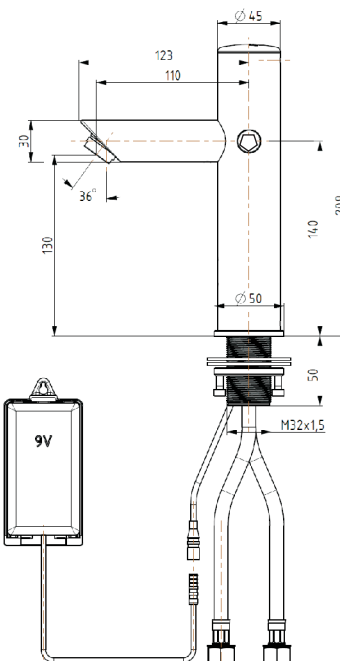

EP 2433_AR / EP 2433B_AR

IR stoječa umivalniška armatura s skritim mikserjem

-Set zajema:

- kromirano armaturo s skritim mikserjem in IR senzorjem
- aerator z omejitvijo pretoka max 6 l / min
- 2 gibljivi cevki z vgrajenimi PP ventili 3/8"
- filtri 3/8"
- bistabilni kartušni EM ventil 6V
- Adapter 230V/9V DC (EP 2433_AR)
- 9V alkalna baterija (EP 2433B_AR)
- pritrilni set

Tehnični podatki EP 2433B_AR:

Napajalna napetost: 9V alkalna baterija
Življenjska doba baterije: 100.000 vklopov (cca 2 leti)

Tehnični podatki EP 2433_AR:

Napajalna napetost: 230V / 50Hz
Delovna napetost: 9V DC

Ostali tehnični podatki:

El. magnetni ventil: 6V DC, impulzni
Doseg senzorja: 15 cm tovarniško nastavljeno (nastavljivo)
Pretok vode: *voda teče vse dokler so roke v dosegu senzorja (max. 60 sek - nastavljivo)
Zaznava prisotnosti: 250 ms.
Zakasnitev izklopa: 0,75 -1 sek. (nastavljivo)
Protipoplavna zaščita: *60 sek tovarniško nastavljeno (nastavljivo)
Delovni tlak: 0,5 - 6 barov
Vodni tlak: max 8 barov
Pretok vode: max 6 l/min
Dotočni priključek: 3/8"
Filter: priložen