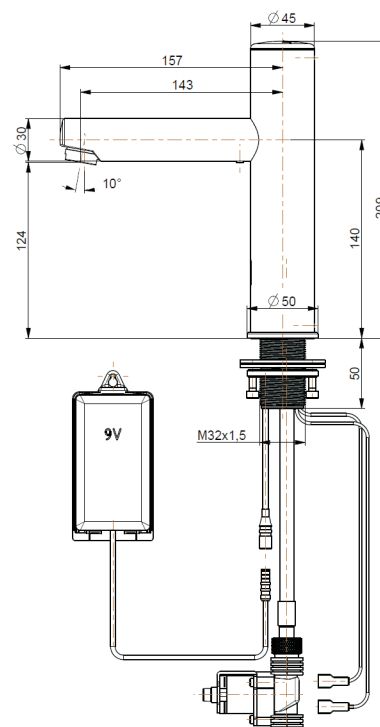

EP 2430/ EP 2430B IR stoječa umivalniška armatura

-Set zajema:

- kromirano armaturo z IR senzorjem
- aerator z omejitvijo pretoka max 6 l / min
- 1 gibljiva cev 3/8"
- filter 3/8"
- bistabilni kartušni EM ventil 6V
- adapter 230V/9V DC (EP 2430)
- 9V alkalna baterija (EP 2430B)
- pritrilni set

Tehnični podatki EP 2430B:

Napajalna napetost: 9V alkalna baterija
Življenjska doba baterije: 100.000 vklopov (cca 2 leti)

Tehnični podatki EP 2430:

Napajalna napetost: 230V / 50Hz
Delovna napetost: 9V DC

Ostali tehnični podatki:

El. magnetni ventil: 6V DC, bistabilni
Doseg senzorja: 16 cm tovarniško nastavljeno (nastavljivo 8 - 26 cm)
Pretok vode: *voda teče dokler so roke v dosegu senzorja oz. do vklopa protipoplavni zaščite - nastavljivo 250 ms.
Zaznava prisotnosti: 0,75 -1 sek. (nastavljivo)
Zakasnitev izklopa: *60 sek. tovarniško nastavljeno (nastavljivo od 10 - 300 sek.)
Delovni tlak: 0,5 - 6 barov
Vodni tlak: max 8 barov
Pretok vode: max 6 l/min
Dotočni priključek: 3/8"
Filter: priložen