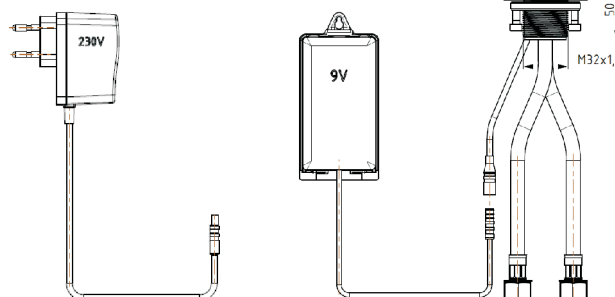

#### -Set zajema:

- kromirano armaturo z mikserjem in IR senzorjem
- aerator z omejitvijo pretoka max 6 l / min
- 2 gibljivi cevki z vgrajenimi PP ventili 3/8"
- filtri 3/8"
- bistabilni kartušni EM ventil 6V
- Adapter 230V/9V DC (EP 2433)
- 9V alkalna baterija (EP 2433B)
- pritrilni set

#### Tehnični podatki EP 2433B:

Napajalna napetost: 9V alkalna baterija  
 Življenjska doba baterije: 100.000 vklopov (cca 2 leti)

#### Tehnični podatki EP 2433:

Napajalna napetost: 230V / 50Hz  
 Delovna napetost: 9V DC

#### Ostali tehnični podatki:

El. magnetni ventil: 6V DC, impulzni  
 Doseg senzorja: 15 cm tovarniško nastavljeno (nastavljivo)  
 Pretok vode: \*voda teče vse dokler so roke v dosegu senzorja (max. 60 sek - nastavljivo)  
 Zaznava prisotnosti: 250 ms.  
 Zakasnitev izklopa: 0,75 -1 sek. (nastavljivo)  
 Protipoplavna zaščita: \*60 sek tovarniško nastavljeno (nastavljivo)  
 Delovni tlak: 0,5 - 6 barov  
 Vodni tlak: max 8 barov  
 Pretok vode: max 6 l/min  
 Dotočni priključek: 3/8"  
 Filter: priložen