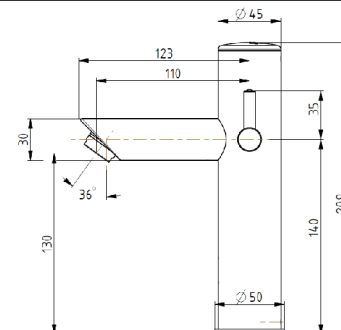

#### Ostali tehnični podatki:

El. magnetni ventil: 6V DC, impulzni  
 Doseg senzorja: 15 cm tovarniško nastavljeno (nastavljivo)  
 Pretok vode: \*voda teče vse dokler so roke v dosegu senzorja (max. 60 sek - nastavljivo)  
 Zaznava prisotnosti: 250 ms.  
 Zakasnitev izklopa: 0,75 -1 sek. (nastavljivo)  
 Protipoplavna zaščita: \*60 sek tovarniško nastavljeno (nastavljivo)  
 Delovni tlak: 0,5 - 6 barov  
 Vodni tlak: max 8 barov  
 Pretok vode: max 6 l/min  
 Dotočni priključek: 3/8"  
 Filter: priložen