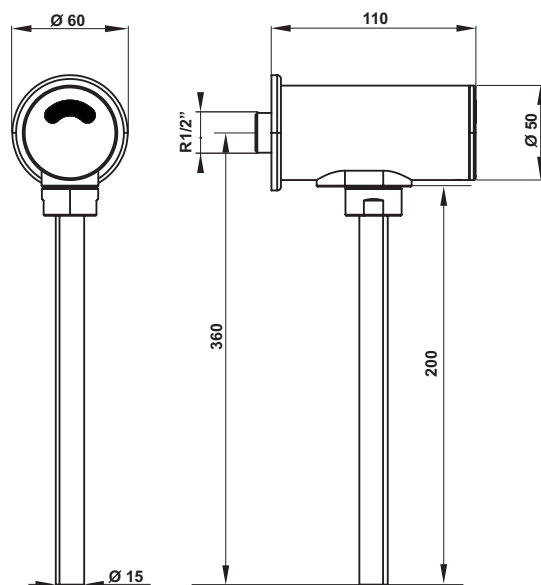

LED indikator:

Rdeča LED utripa med prisotnostjo uporabnika v senzorjevem dosegu.
Izpiranje se izvede 3 sek. po odhodu uporabnika, ali vsakih 24 ur neuporabe.

Utripanje rdeče LED pri iztrošeni bateriji.