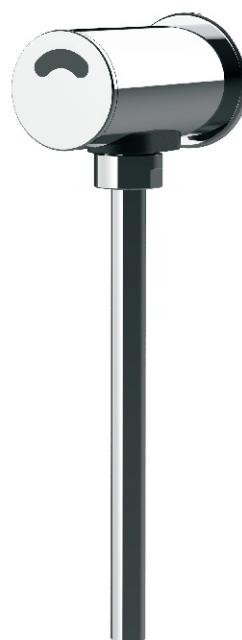

## ES 1013B

### IR izplakovalnik za pisoar

#### Set zajema:

- Elektronika z baterijskim napajanjem
- Kromirano ohišje, nosilci in priključki za zapornim ventilom, filter in EM ventil, okrasna rozeta
- 9V alkalna baterija
- Imbus ključ 2.5, vijaki in tesnila