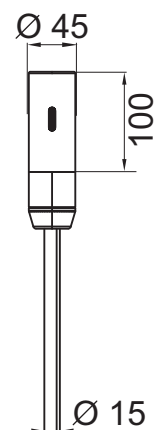

Nastavitve senzorja z daljinskim upravljalcem

- občutljivost senzorja
- čas izpiranja