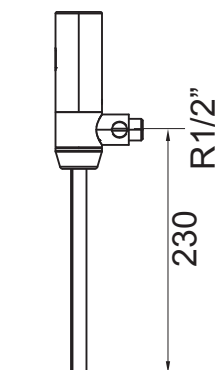

Nastavitve senzorja z daljinskim upravljalcem

- občutljivost senzorja
- čas izpiranja